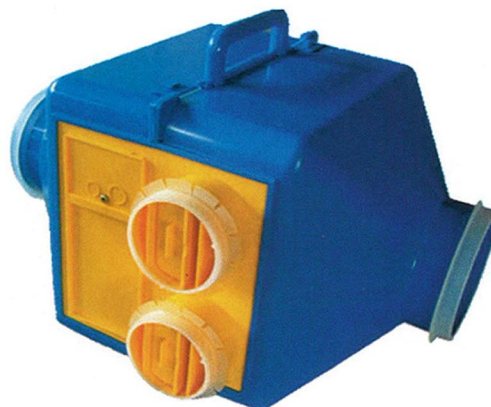

VMC simple flux à deux vitesses

Jusqu'à 225 m³/h

Caisson pour la ventilation mécanique contrôlée simple flux de logements de 2 à 7 pièces. Deux vitesses pour un débit de 135 m³/h ou de 225 m³/h. Equipé d'un piquage cuisine pour le raccordement d'une gaine d'extraction de 125 mm de diamètre, de quatre piquages sanitaires pour des gaines de 80 mm et d'un rejet pour une gaine de 125 mm. Disponible avec un hygrostat assurant le choix de la vitesse automatiquement en fonction de l'hygrométrie.

Recevoir une documentation N°040