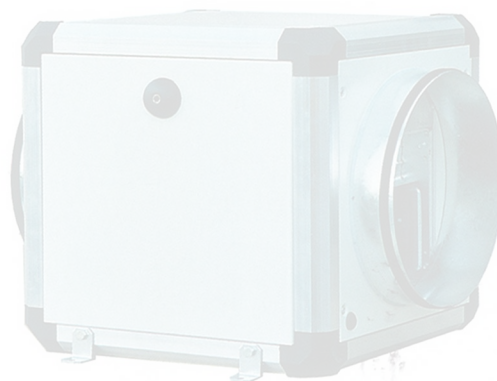

Caissons réversibles à pose universelle

Gamme de caissons de ventilation pour soufflage ou extraction à installer en intérieur ou extérieur. Habillage en panneaux en aluminium doublés laine de verre démontables et permutables pour permettre une installation en sol, mur ou plafond. Neuf tailles et quatre modèles pour des débits allant de 200 à 6 000 m³/h. Pour locaux tertiaires et résidentiels. Possibilité d'adapter des modules additionnels pour le mélange, la filtration et le chauffage de l'air.

Recevoir une documentation N°038