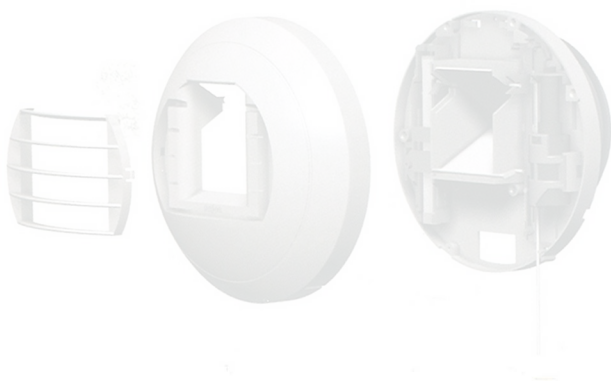

Recevoir une documentation N°037

COMBIBOX • GRADA

Caissons réversibles à pose universelle

Gamme de caissons de ventilation pour soufflage ou extraction à installer en intérieur ou extérieur. Habillage en panneaux en aluminium doublés laine de verre démontables et permutables pour permettre une installation en sol, mur ou plafond. Neuf tailles et quatre modèles pour des débits allant de 200 à 6 000 m³/h. Pour locaux tertiaires et résidentiels. Possibilité d'adapter des modules additionnels pour le mélange, la filtration et le chauffage de l'air.

Recevoir une documentation N°038

ALIZÉ 2 • ANJOS VENTILATION

Bouches d'extraction à débit modulé

Gamme de bouches d'extraction hygroréglables pour cuisine et salle de bains, assurant la modulation du débit d'air extrait. Débit complémentaire temporisé 30 minutes à commande manuelle ou électrique pour cuisines. Composées d'une grille amovible, d'un corps de bouche, d'une platine support et d'un joint à lèvres. Pose sur mur ou plafond.

Recevoir une documentation N°039

PAVILLON'AIR SIMPLE FLUX • AUTOGYRE

VMC simple flux à deux vitesses

Jusqu'à 225 m³/h

Caisson pour la ventilation mécanique contrôlée simple flux de logements de 2 à 7 pièces. Deux vitesses pour un débit de 135 m³/h ou de 225 m³/h. Equipé d'un piquage cuisine pour le raccordement d'une gaine d'extraction de 125 mm de diamètre, de quatre piquages sanitaires pour des gaines de 80 mm et d'un rejet pour une gaine de 125 mm. Disponible avec un hygrostat assurant le choix de la vitesse automatiquement en fonction de l'hygrométrie.