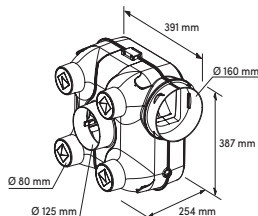

CARACTÉRISTIQUES

Caisson : structure en matière plastique

Piquages :

- 1 piquage de rejet Ø 125 mm
- 1 piquage cuisine Ø 125 mm
- 4 piquages sanitaires Ø 80 mm (fermés et transformables 15 ou 30 m³/h)

Débites extraits conformes à l'arrêté de mars 1982

Dimensions hors tout L x h x P : 391 x 387 x 254 mm

Poids : 2,8 kg

AVANTAGES

- Très silencieux : 18 dB(A)*
- Certifié NF Electricité (NF 089) garantissant la sécurité électrique et la qualité de fabrication
- Faible consommation électrique

INFORMATIONS COMMERCIALES

Modèle	Réf.	Gencod
Kit IZY SILENCE	911649	3325579116493

CARACTÉRISTIQUES ÉLECTRIQUES

Taille du logement T2 à T7	Débit global mini	Puissance électrique
Petite vitesse	135 m ³ /h	13,6 W
Grande vitesse	225 m ³ /h	30,5 W
Consommation électrique moyenne	15 W-Th-C	