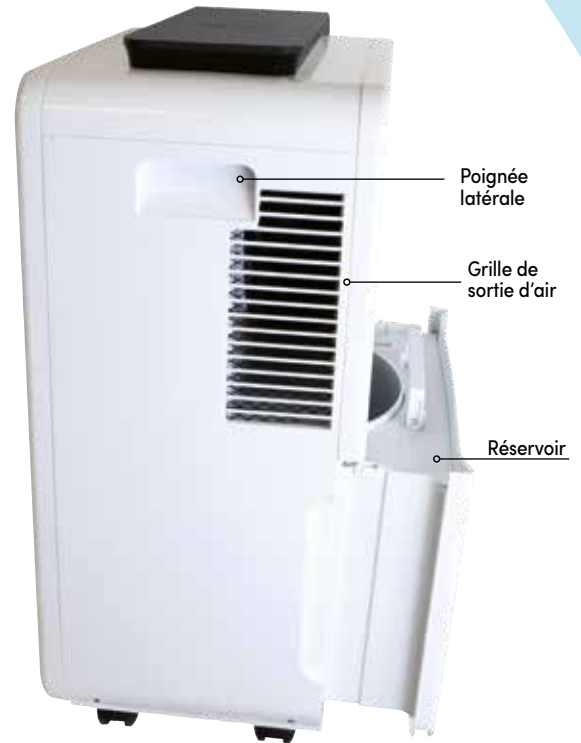

DÉSHUMIDIFICATEUR AUTODRY-30L

*Multifonctions :
déshumidifie, ventile, favorise le
séchage du linge*

AUTOGYRE - QUINOA Résidentiel

949, avenue St-Just - ZI de Vaux-le-Pénil

77000 VAUX-LE-PENIL

Tel. +33(0)1 64 87 78 50 - Fax. +33(0)1 64 87 78 51

E-mail France : adv@autogyre.fr

E-mail Export : export@autogyre.fr

Site internet : www.autogyre.fr

FONCTIONNALITÉS

- Panneau de commande digital.
- Marche/Arrêt.
- 4 modes de fonctionnement : en fonction du taux d'humidité souhaité, en continue, séchage du linge, ventilation.
- Réglage de l'humidité : plage de 30 à 80 % HR.
- 2 vitesses de ventilation.
- Minuterie 1/24 h pour mise en marche et arrêt automatique.
- Verrouillage /Sécurité enfant.
- Mode nuit permettant d'éteindre la majorité des voyants.
- Fonction dégivrage automatique.
- Filtre à poussière lavable.
- Possibilité de fonctionnement en évacuation directe (tuyau fourni).

CARACTÉRISTIQUES TECHNIQUES

Capacité d'extraction	30 litres/jour (30°C-80%HR)
Convient pour pièce jusqu'à	50 m ²
Consommation électrique	720 W
Alimentation	220-240 V~50 Hz - Classe 1
Dégivrage	Automatique
Flux d'air	210 m ³ /h
Température de fonctionnement	5-32°C
Réfrigérant	R290/90g
Capacité du réservoir	4 litres
Niveau sonore	< 51 dB(A)
Dimensions	370 x 280 x 580 mm
Poids	18 kg
Certification	CE
Equipements	Roulettes (x4) Poignées latérales Range câble