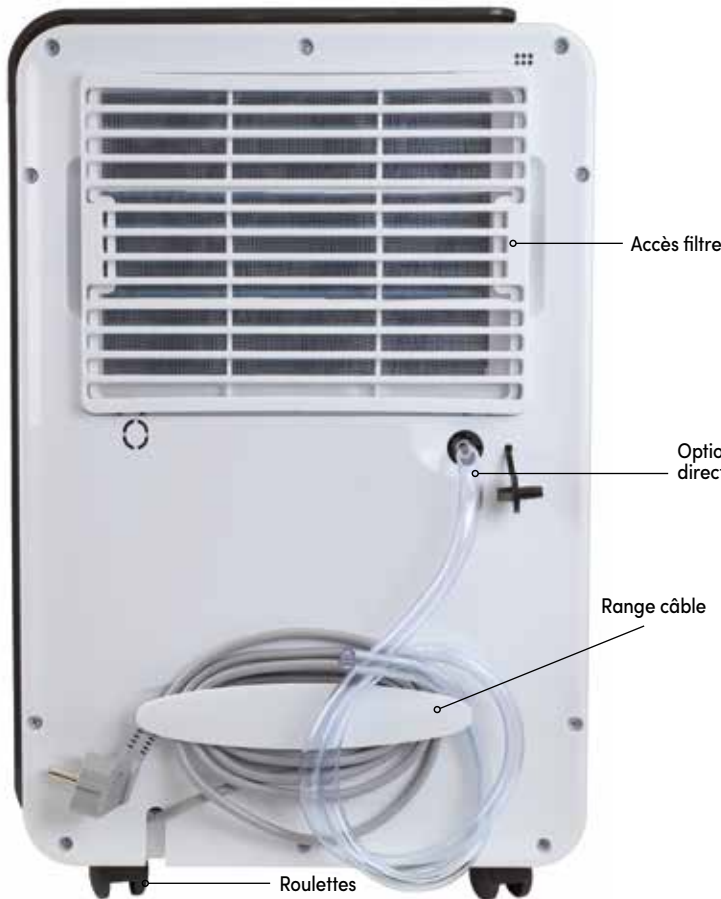

DÉSHUMIDIFICATEUR AUTODRY-30L

*Multifonctions :
déshumidifie, ventile, favorise le
séchage du linge*

AUTOGYRE - QUINOA Résidentiel

949, avenue St-Just - ZI de Vaux-le-Pénil

77000 VAUX-LE-PENIL

Tel. +33(0)1 64 87 78 50 - Fax. +33(0)1 64 87 78 51

E-mail France : adv@autogyre.fr

E-mail Export : export@autogyre.fr

Site internet : www.autogyre.fr

FONCTIONNALITÉS

- Panneau de commande digital.
- Marche/Arrêt.
- 4 modes de fonctionnement : en fonction du taux d'humidité souhaité, en continue, séchage du linge, ventilation.
- Réglage de l'humidité : plage de 30 à 80 % HR.
- 2 vitesses de ventilation.
- Minuterie 1/24 h pour mise en marche et arrêt automatique.
- Verrouillage /Sécurité enfant.
- Mode nuit permettant d'éteindre la majorité des voyants.
- Fonction dégivrage automatique.
- Filtre à poussière lavable.
- Possibilité de fonctionnement en évacuation directe (tuyau fourni).

CARACTÉRISTIQUES TECHNIQUES

Capacité d'extraction	30 litres/jour (30°C-80%HR)
Convient pour pièce jusqu'à	50 m ²
Consommation électrique	720 W
Alimentation	220-240 V~50 Hz - Classe 1
Dégivrage	Automatique
Flux d'air	210 m ³ /h
Température de fonctionnement	5-32°C
Réfrigérant	R290/90g
Capacité du réservoir	4 litres
Niveau sonore	< 51 dB(A)
Dimensions	370 x 280 x 580 mm
Poids	18 kg
Certification	CE
Equipements	Roulettes (x4) Poignées latérales Range câble