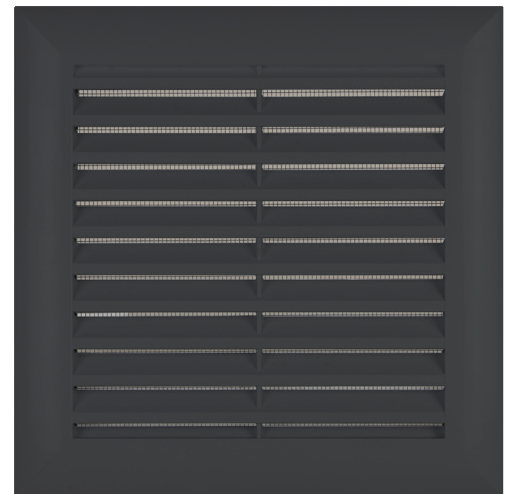

GRILLES GAMME ÉLÉGANCE

Carré, ronde et rectangulaire, applique ou à encastrer avec moustiquaire

GRILLES DESIGN ET ÉLÉGANTES

GRILLES EN PLASTIQUE EN 3 ÉLÉMENTS :
SUPPORT À VISSER, MOUSTIQUAIRE
ET FAÇADE

4 VERSIONS

Carré, applique avec moustiquaire

Carré en applique, blanc
Réf. 913475

Carré en applique, nickel - Réf. 913478

Carré en applique, graphite - Réf. 913477

Carré en applique, marron - Réf. 913476

Découvrez nos nouvelles grilles persiennes design et faciles à nettoyer !

Carré, rectangulaire et ronde, applique ou à encastrer avec moustiquaire

Carré à encastrer Ø 100 - Réf. 913479

Carré à encastrer Ø 125 - Réf. 913480

Rectangulaire en applique Réf. 913640

Ronde à encastrer Ø 100 - Réf. 913482

Ronde à encastrer Ø 125 - Réf. 913483

Découvrez nos nouvelles grilles persiennes design et faciles à nettoyer !

Carré, rectangulaire et ronde, applique ou à encastrer avec moustiquaire

Carré réglable
en applique
Réf. 913481