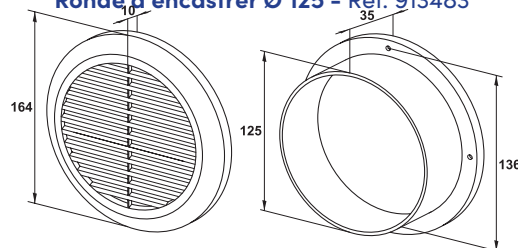

Carré, rectangulaire et ronde, applique ou à encastrer avec moustiquaire

Carré à encastrer Ø 100 - Réf. 913479

Carré à encastrer Ø 125 - Réf. 913480

Rectangulaire en applique Réf. 913640

Ronde à encastrer Ø 100 - Réf. 913482

Ronde à encastrer Ø 125 - Réf. 913483

Découvrez nos nouvelles grilles persiennes design et faciles à nettoyer !

Carré, rectangulaire et ronde, applique ou à encastrer avec moustiquaire

Carré réglable
en applique
Réf. 913481