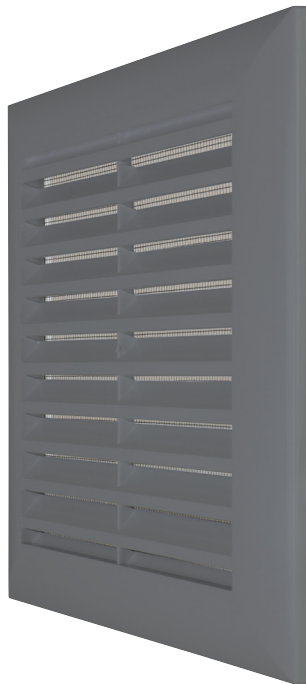

Carré en applique, blanc
Réf. 913475