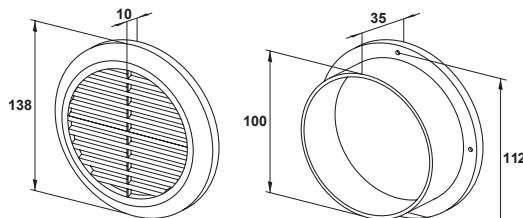

Carré, rectangulaire et ronde, applique ou à encastrer avec moustiquaire

Carré à encastrer Ø 100 - Réf. 913479

Carré à encastrer Ø 125 - Réf. 913480

Rectangulaire en applique Réf. 913640

Ronde à encastrer Ø 100 - Réf. 913482

Ronde à encastrer Ø 125 - Réf. 913483

Découvrez nos nouvelles grilles persiennes design et faciles à nettoyer !

Carré, rectangulaire et ronde, applique ou à encastrer avec moustiquaire

Carré réglable
en applique
Réf. 913481