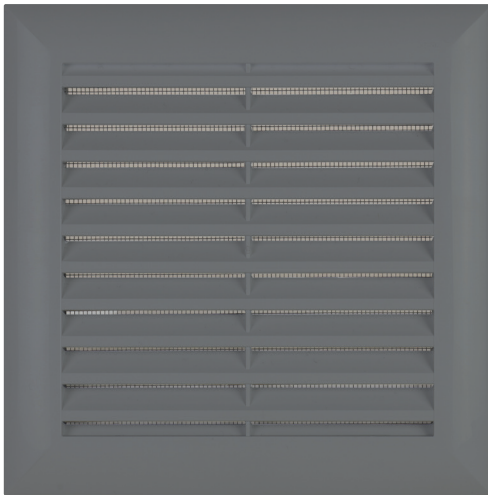

GRILLES GAMME ÉLÉGANCE

Carré, ronde et rectangulaire, applique ou à encastrer avec moustiquaire

GRILLES DESIGN ET ÉLÉGANTES

GRILLES EN PLASTIQUE EN 3 ÉLÉMENTS :
SUPPORT À VISSER, MOUSTIQUAIRE
ET FAÇADE

4 VERSIONS

- BLANC
- MARRON
- GRAPHITE
- NICKEL

MONTAGE

- Fixer la partie à visser, placer la moustiquaire, puis emboîter la façade

FONCTIONNEMENT

Les grilles d'amenée d'air doivent être placées en partie basse et les grilles d'extraction en partie haute, si possible à l'opposé de la porte. Elles doivent avoir la même section de passage d'air.

Carré, applique avec moustiquaire

Carré en applique, blanc
Réf. 913475

Carré en applique, nickel - Réf. 913478

Carré en applique, graphite - Réf. 913477

Carré en applique, marron - Réf. 913476

Découvrez nos nouvelles grilles persiennes design et faciles à nettoyer !

Ronde à encastrer Ø 125 - Réf. 913483

Découvrez nos nouvelles grilles persiennes design et faciles à nettoyer !

Carré, rectangulaire et ronde, applique ou à encastrer avec moustiquaire

Carré réglable
en applique
Réf. 913481