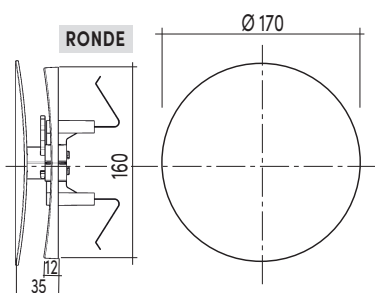

Grilles persiennes DESIGN

Ronde à encastrer Ø 100 - Réf. 913482

Rectangulaire en applique
Réf. 913640

Carrée réglable en applique

Réf. 913481

Ronde à encastrer Ø 125 - Réf. 913483

DESCRIPTION	FINITIONS	APPLICATION	MONTAGE	MISE EN ŒUVRE
Grilles en plastique en 3 éléments : support à visser, moustiquaire et façade	Blanc, marron, graphite, nickel	Intérieur ou extérieur	Fixer la partie à visser, placer la moustiquaire, puis emboîter la façade	   

Aspect	Forme	Fixation	L x H (mm)	Épaisseur (mm)	Ouverture intérieure (mm)	Passage d'air (cm ²)	SACHET + CAVALIER	
							Réf.	Gencod
Blanc	Carrée	En applique	172 x 172	11	132 x 132	91	913475	3127609134756
Marron	Carrée	En applique	172 x 172	11	132 x 132	91	913476	3127609134763
Graphite	Carrée	En applique	172 x 172	11	132 x 132	91	913477	3127609134770
Nickel	Carrée	En applique	172 x 172	11	132 x 132	91	913478	3127609134787
Blanc	Carrée réglable	En applique	173 x 173	20	129x129	112	913481	3127609134817
Blanc	Rectangulaire	En applique	173 x 242	11	132x203	131	913640	3127609136408
Blanc	Carrée	À encastrer	172 x 172	11 + 25	Ø 100	77	913479	3127609134794
Blanc	Carrée	À encastrer	172 x 172	11 + 25	Ø 125	83	913480	3127609134800
Blanc	Ronde	À encastrer	Ø 138	10 + 25	Ø 100	51	913482	3127609134824
Blanc	Ronde	À encastrer	Ø 164	10 + 25	Ø 125	70	913483	3127609134831

Découvrez nos grilles DESIGN obturables !

Carrée et ronde à clipser avec moustiquaire, **universelle** Ø 80 à 125 mm

DESCRIPTION	FINITION	APPLICATION	MONTAGE	MISE EN ŒUVRE
Ronde ou carrée avec moustiquaire	Plastique ASA Blanc, haute résistance aux UV.	Intérieur	A clipser sur gaines ou conduits rigides du Ø 80 à 125 mm	 

du Ø 80 à 125 mm

du Ø 80 à 125 mm

BLANC				FILM + CAVALIER	
Modèle	Aspect	Dimension (mm)	Passage d'air (cm ²)	Réf.	Gencod
Ronde	Blanc	Ø 170	100	911859	3325579118596
Carrée	Blanc	166 x 166	100	911860	3325579118602