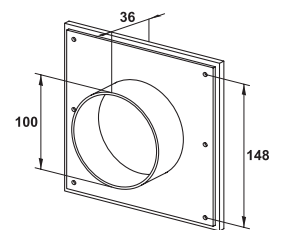

Carrée en applique, blanc
Réf. 913475

Carrée en applique, nickel - Réf. 913478

Carrée en applique, graphite
Réf. 913477

Carrée en applique, marron - Réf. 913476

Carrée à encastrer Ø 100 - Réf. 913479

Carrée à encastrer Ø 125 - Réf. 913480

Grilles persiennes DESIGN

Ronde à encastrer Ø 100 - Réf. 913482

Rectangulaire en applique
Réf. 913640

Carrée réglable en applique

Réf. 913481

Ronde à encastrer Ø 125 - Réf. 913483

DESCRIPTION	FINITIONS	APPLICATION	MONTAGE	MISE EN ŒUVRE
Grilles en plastique en 3 éléments : support à visser, moustiquaire et façade	Blanc, marron, graphite, nickel	Intérieur ou extérieur	Fixer la partie à visser, placer la moustiquaire, puis emboîter la façade	   

Aspect	Forme	Fixation	L x H (mm)	Épaisseur (mm)	Ouverture intérieure (mm)	Passage d'air (cm ²)	SACHET + CAVALIER	
							Réf.	Gencod
Blanc	Carrée	En applique	172 x 172	11	132 x 132	91	913475	3127609134756
Marron	Carrée	En applique	172 x 172	11	132 x 132	91	913476	3127609134763
Graphite	Carrée	En applique	172 x 172	11	132 x 132	91	913477	3127609134770
Nickel	Carrée	En applique	172 x 172	11	132 x 132	91	913478	3127609134787
Blanc	Carrée réglable	En applique	173 x 173	20	129x129	112	913481	3127609134817
Blanc	Rectangulaire	En applique	173 x 242	11	132x203	131	913640	3127609136408
Blanc	Carrée	À encastrer	172 x 172	11 + 25	Ø 100	77	913479	3127609134794
Blanc	Carrée	À encastrer	172 x 172	11 + 25	Ø 125	83	913480	3127609134800
Blanc	Ronde	À encastrer	Ø 138	10 + 25	Ø 100	51	913482	3127609134824
Blanc	Ronde	À encastrer	Ø 164	10 + 25	Ø 125	70	913483	3127609134831