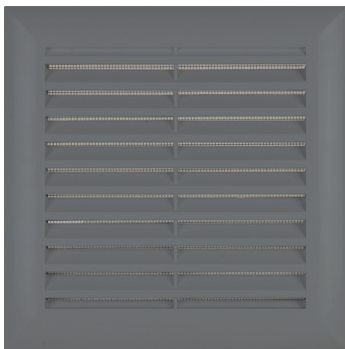

Carrée en applique, blanc
Réf. 913475

Carrée en applique, nickel - Réf. 913478

Carrée en applique, graphite
Réf. 913477

Carrée en applique, marron - Réf. 913476

Carrée à encastrer Ø 100 - Réf. 913479

Carrée à encastrer Ø 125 - Réf. 913480

Grilles persiennes DESIGN

Ronde à encastrer Ø 100 - Réf. 913482

Rectangulaire en applique
Réf. 913640

Carrée réglable en applique

Réf. 913481

Ronde à encastrer Ø 125 - Réf. 913483

DESCRIPTION	FINITIONS	APPLICATION	MONTAGE	MISE EN ŒUVRE
Grilles en plastique en 3 éléments : support à visser, moustiquaire et façade	Blanc, marron, graphite, nickel	Intérieur ou extérieur	Fixer la partie à visser, placer la moustiquaire, puis emboîter la façade	   

Découvrez nos grilles DESIGN obturables !

Carrée et ronde à clipser avec moustiquaire, **universelle** Ø 80 à 125 mm

DESCRIPTION	FINITION	APPLICATION	MONTAGE	MISE EN ŒUVRE
Ronde ou carrée avec moustiquaire	Plastique ASA Blanc, haute résistance aux UV.	Intérieur	A clipser sur gaines ou conduits rigides du Ø 80 à 125 mm	 

Découvrez nos grilles DESIGN réglables !

Carrées, en applique avec moustiquaire sur précadre

DESCRIPTION	FINITION	APPLICATION	MONTAGE	MISE EN ŒUVRE
Grilles en plastique renforcée U.V. avec moustiquaire. Les ailettes orientables commandées par un bouton permettent de régler le passage d'air.	Plastique ASA Blanc, haute résistance aux UV.	Intérieur ou extérieur	Pose en applique sur précadre, à visser	 