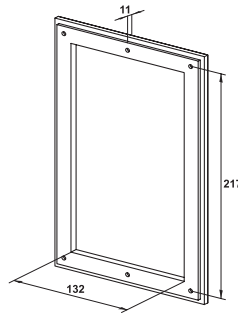

Carrée en applique, blanc
Réf. 913475

Carrée en applique, nickel - Réf. 913478

Carrée en applique, graphite
Réf. 913477

Carrée en applique, marron - Réf. 913476

Carrée à encastrer Ø 100 - Réf. 913479

Carrée à encastrer Ø 125 - Réf. 913480

Grilles persiennes DESIGN

Ronde à encastrer Ø 100 - Réf. 913482

Rectangulaire en applique
Réf. 913640

Carrée réglable en applique

Réf. 913481

Ronde à encastrer Ø 125 - Réf. 913483

DESCRIPTION	FINITIONS	APPLICATION	MONTAGE	MISE EN ŒUVRE
Grilles en plastique en 3 éléments : support à visser, moustiquaire et façade	Blanc, marron, graphite, nickel	Intérieur ou extérieur	Fixer la partie à visser, placer la moustiquaire, puis emboîter la façade	   

Aspect	Forme	Fixation	L x H (mm)	Épaisseur (mm)	Ouverture intérieure (mm)	Passage d'air (cm ²)	SACHET + CAVALIER	
							Réf.	Gencod
Blanc	Carrée	En applique	172 x 172	11	132 x 132	91	913475	3127609134756
Marron	Carrée	En applique	172 x 172	11	132 x 132	91	913476	3127609134763
Graphite	Carrée	En applique	172 x 172	11	132 x 132	91	913477	3127609134770
Nickel	Carrée	En applique	172 x 172	11	132 x 132	91	913478	3127609134787
Blanc	Carrée réglable	En applique	173 x 173	20	129x129	112	913481	3127609134817
Blanc	Rectangulaire	En applique	173 x 242	11	132x203	131	913640	3127609136408
Blanc	Carrée	À encastrer	172 x 172	11 + 25	Ø 100	77	913479	3127609134794
Blanc	Carrée	À encastrer	172 x 172	11 + 25	Ø 125	83	913480	3127609134800
Blanc	Ronde	À encastrer	Ø 138	10 + 25	Ø 100	51	913482	3127609134824
Blanc	Ronde	À encastrer	Ø 164	10 + 25	Ø 125	70	913483	3127609134831