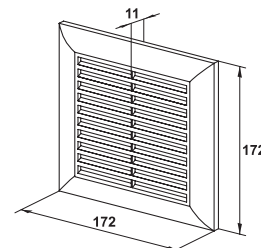

Carrée en applique, blanc
Réf. 913475

Carrée en applique, nickel - Réf. 913478

Carrée en applique, graphite
Réf. 913477

Carrée en applique, marron - Réf. 913476

Carrée à encastrer Ø 100 - Réf. 913479

Carrée à encastrer Ø 125 - Réf. 913480

Grilles persiennes DESIGN

Ronde à encastrer Ø 100 - Réf. 913482

Rectangulaire en applique
Réf. 913640

Carrée réglable en applique

Réf. 913481

Ronde à encastrer Ø 125 - Réf. 913483

DESCRIPTION	FINITIONS	APPLICATION	MONTAGE	MISE EN ŒUVRE
Grilles en plastique en 3 éléments : support à visser, moustiquaire et façade	Blanc, marron, graphite, nickel	Intérieur ou extérieur	Fixer la partie à visser, placer la moustiquaire, puis emboîter la façade	   

Aspect	Forme	Fixation	L x H (mm)	Épaisseur (mm)	Ouverture intérieure (mm)	Passage d'air (cm ²)	SACHET + CAVALIER	
							Réf.	Gencod
Blanc	Carrée	En applique	172 x 172	11	132 x 132	91	913475	3127609134756
Marron	Carrée	En applique	172 x 172	11	132 x 132	91	913476	3127609134763
Graphite	Carrée	En applique	172 x 172	11	132 x 132	91	913477	3127609134770
Nickel	Carrée	En applique	172 x 172	11	132 x 132	91	913478	3127609134787
Blanc	Carrée réglable	En applique	173 x 173	20	129x129	112	913481	3127609134817
Blanc	Rectangulaire	En applique	173 x 242	11	132x203	131	913640	3127609136408
Blanc	Carrée	À encastrer	172 x 172	11 + 25	Ø 100	77	913479	3127609134794
Blanc	Carrée	À encastrer	172 x 172	11 + 25	Ø 125	83	913480	3127609134800
Blanc	Ronde	À encastrer	Ø 138	10 + 25	Ø 100	51	913482	3127609134824
Blanc	Ronde	À encastrer	Ø 164	10 + 25	Ø 125	70	913483	3127609134831