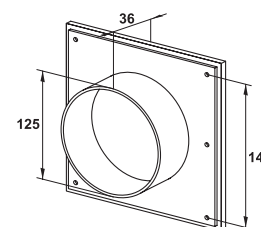

Carrée en applique, blanc
Réf. 913475

Carrée en applique, nickel - Réf. 913478

Carrée en applique, graphite
Réf. 913477

Carrée en applique, marron - Réf. 913476

Carrée à encastrer Ø 100 - Réf. 913479

Carrée à encastrer Ø 125 - Réf. 913480

Grilles persiennes DESIGN

Ronde à encastrer Ø 100 - Réf. 913482

Rectangulaire en applique
Réf. 913640

Carrée réglable en applique

Réf. 913481

Ronde à encastrer Ø 125 - Réf. 913483

DESCRIPTION	FINITIONS	APPLICATION	MONTAGE	MISE EN ŒUVRE
Grilles en plastique en 3 éléments : support à visser, moustiquaire et façade	Blanc, marron, graphite, nickel	Intérieur ou extérieur	Fixer la partie à visser, placer la moustiquaire, puis emboîter la façade	   

Aspect	Forme	Fixation	L x H (mm)	Épaisseur (mm)	Ouverture intérieure (mm)	Passage d'air (cm ²)	SACHET + CAVALIER	
							Réf.	Gencod
Blanc	Carrée	En applique	172 x 172	11	132 x 132	91	913475	3127609134756
Marron	Carrée	En applique	172 x 172	11	132 x 132	91	913476	3127609134763
Graphite	Carrée	En applique	172 x 172	11	132 x 132	91	913477	3127609134770
Nickel	Carrée	En applique	172 x 172	11	132 x 132	91	913478	3127609134787
Blanc	Carrée réglable	En applique	173 x 173	20	129x129	112	913481	3127609134817
Blanc	Rectangulaire	En applique	173 x 242	11	132x203	131	913640	3127609136408
Blanc	Carrée	À encastrer	172 x 172	11 + 25	Ø 100	77	913479	3127609134794
Blanc	Carrée	À encastrer	172 x 172	11 + 25	Ø 125	83	913480	3127609134800
Blanc	Ronde	À encastrer	Ø 138	10 + 25	Ø 100	51	913482	3127609134824
Blanc	Ronde	À encastrer	Ø 164	10 + 25	Ø 125	70	913483	3127609134831

Découvrez nos grilles DESIGN obturables !

Carrée et ronde à clipser avec moustiquaire, **universelle** Ø 80 à 125 mm

DESCRIPTION	FINITION	APPLICATION	MONTAGE	MISE EN ŒUVRE
Ronde ou carrée avec moustiquaire	Plastique ASA Blanc, haute résistance aux UV.	Intérieur	A clipser sur gaines ou conduits rigides du Ø 80 à 125 mm	 