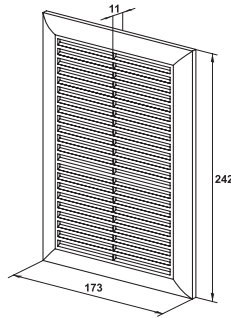

Carrée en applique, blanc
Réf. 913475

Carrée en applique, nickel - Réf. 913478

Carrée en applique, graphite
Réf. 913477

Carrée en applique, marron - Réf. 913476

Carrée à encastrer Ø 100 - Réf. 913479

Carrée à encastrer Ø 125 - Réf. 913480

Grilles persiennes DESIGN

Ronde à encastrer Ø 100 - Réf. 913482

Rectangulaire en applique
Réf. 913640

Carrée réglable en applique

Réf. 913481

Ronde à encastrer Ø 125 - Réf. 913483

DESCRIPTION	FINITIONS	APPLICATION	MONTAGE	MISE EN ŒUVRE
Grilles en plastique en 3 éléments : support à visser, moustiquaire et façade	Blanc, marron, graphite, nickel	Intérieur ou extérieur	Fixer la partie à visser, placer la moustiquaire, puis emboîter la façade	   

Aspect	Forme	Fixation	L x H (mm)	Épaisseur (mm)	Ouverture intérieure (mm)	Passage d'air (cm ²)	SACHET + CAVALIER	
							Réf.	Gencod
Blanc	Carrée	En applique	172 x 172	11	132 x 132	91	913475	3127609134756
Marron	Carrée	En applique	172 x 172	11	132 x 132	91	913476	3127609134763
Graphite	Carrée	En applique	172 x 172	11	132 x 132	91	913477	3127609134770
Nickel	Carrée	En applique	172 x 172	11	132 x 132	91	913478	3127609134787
Blanc	Carrée réglable	En applique	173 x 173	20	129x129	112	913481	3127609134817
Blanc	Rectangulaire	En applique	173 x 242	11	132x203	131	913640	3127609136408
Blanc	Carrée	À encastrer	172 x 172	11 + 25	Ø 100	77	913479	3127609134794
Blanc	Carrée	À encastrer	172 x 172	11 + 25	Ø 125	83	913480	3127609134800
Blanc	Ronde	À encastrer	Ø 138	10 + 25	Ø 100	51	913482	3127609134824
Blanc	Ronde	À encastrer	Ø 164	10 + 25	Ø 125	70	913483	3127609134831