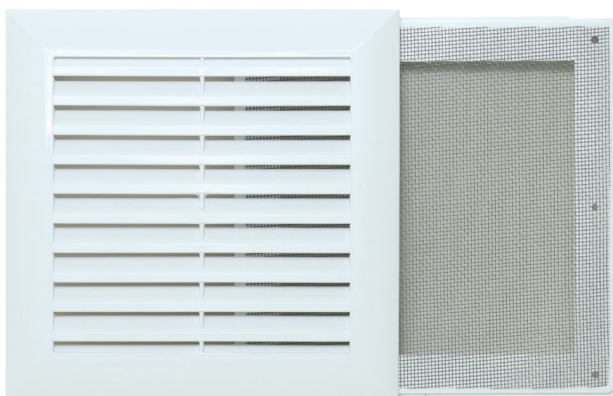

AVANTAGES

- + Grilles au design élégant sans vis apparentes
- + Façade démontable pour faciliter l'entretien
- + Faciles à installer