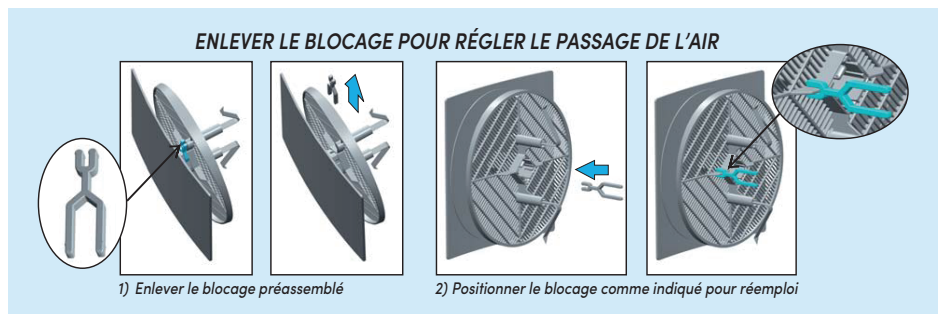

Grilles persiennes DESIGN

Ronde à encastrer Ø 100 - Réf. 913482

Rectangulaire en applique
Réf. 913640

Carrée réglable en applique

Réf. 913481

Ronde à encastrer Ø 125 - Réf. 913483

DESCRIPTION	FINITIONS	APPLICATION	MONTAGE	MISE EN ŒUVRE
Grilles en plastique en 3 éléments : support à visser, moustiquaire et façade	Blanc, marron, graphite, nickel	Intérieur ou extérieur	Fixer la partie à visser, placer la moustiquaire, puis emboîter la façade	   

Aspect	Forme	Fixation	L x H (mm)	Épaisseur (mm)	Ouverture intérieure (mm)	Passage d'air (cm ²)	SACHET + CAVALIER	
							Réf.	Gencod
Blanc	Carrée	En applique	172 x 172	11	132 x 132	91	913475	3127609134756
Marron	Carrée	En applique	172 x 172	11	132 x 132	91	913476	3127609134763
Graphite	Carrée	En applique	172 x 172	11	132 x 132	91	913477	3127609134770
Nickel	Carrée	En applique	172 x 172	11	132 x 132	91	913478	3127609134787
Blanc	Carrée réglable	En applique	173 x 173	20	129x129	112	913481	3127609134817
Blanc	Rectangulaire	En applique	173 x 242	11	132x203	131	913640	3127609136408
Blanc	Carrée	À encastrer	172 x 172	11 + 25	Ø 100	77	913479	3127609134794
Blanc	Carrée	À encastrer	172 x 172	11 + 25	Ø 125	83	913480	3127609134800
Blanc	Ronde	À encastrer	Ø 138	10 + 25	Ø 100	51	913482	3127609134824
Blanc	Ronde	À encastrer	Ø 164	10 + 25	Ø 125	70	913483	3127609134831

Découvrez nos grilles DESIGN obturables !

Carrée et ronde à clipser avec moustiquaire, **universelle** Ø 80 à 125 mm

DESCRIPTION	FINITION	APPLICATION	MONTAGE	MISE EN ŒUVRE
Ronde ou carrée avec moustiquaire	Plastique ASA Blanc, haute résistance aux UV.	Intérieur	A clipser sur gaines ou conduits rigides du Ø 80 à 125 mm	 