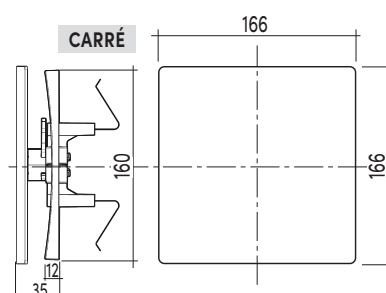

Grilles persiennes DESIGN

Ronde à encastrer Ø 100 - Réf. 913482

Rectangulaire en applique
Réf. 913640

Carrée réglable en applique

Réf. 913481

Ronde à encastrer Ø 125 - Réf. 913483

DESCRIPTION	FINITIONS	APPLICATION	MONTAGE	MISE EN ŒUVRE
Grilles en plastique en 3 éléments : support à visser, moustiquaire et façade	Blanc, marron, graphite, nickel	Intérieur ou extérieur	Fixer la partie à visser, placer la moustiquaire, puis emboîter la façade	   

Aspect	Forme	Fixation	L x H (mm)	Épaisseur (mm)	Ouverture intérieure (mm)	Passage d'air (cm ²)	SACHET + CAVALIER	
							Réf.	Gencod
Blanc	Carrée	En applique	172 x 172	11	132 x 132	91	913475	3127609134756
Marron	Carrée	En applique	172 x 172	11	132 x 132	91	913476	3127609134763
Graphite	Carrée	En applique	172 x 172	11	132 x 132	91	913477	3127609134770
Nickel	Carrée	En applique	172 x 172	11	132 x 132	91	913478	3127609134787
Blanc	Carrée réglable	En applique	173 x 173	20	129x129	112	913481	3127609134817
Blanc	Rectangulaire	En applique	173 x 242	11	132x203	131	913640	3127609136408
Blanc	Carrée	À encastrer	172 x 172	11 + 25	Ø 100	77	913479	3127609134794
Blanc	Carrée	À encastrer	172 x 172	11 + 25	Ø 125	83	913480	3127609134800
Blanc	Ronde	À encastrer	Ø 138	10 + 25	Ø 100	51	913482	3127609134824
Blanc	Ronde	À encastrer	Ø 164	10 + 25	Ø 125	70	913483	3127609134831

Découvrez nos grilles DESIGN obturables !

Carrée et ronde à clipser avec moustiquaire, **universelle** Ø 80 à 125 mm

DESCRIPTION	FINITION	APPLICATION	MONTAGE	MISE EN ŒUVRE
Ronde ou carrée avec moustiquaire	Plastique ASA Blanc, haute résistance aux UV.	Intérieur	A clipser sur gaines ou conduits rigides du Ø 80 à 125 mm	 

du Ø 80 à 125 mm

du Ø 80 à 125 mm

BLANC				FILM + CAVALIER	
Modèle	Aspect	Dimension (mm)	Passage d'air (cm ²)	Réf.	Gencod
Ronde	Blanc	Ø 170	100	911859	3325579118596
Carrée	Blanc	166 x 166	100	911860	3325579118602