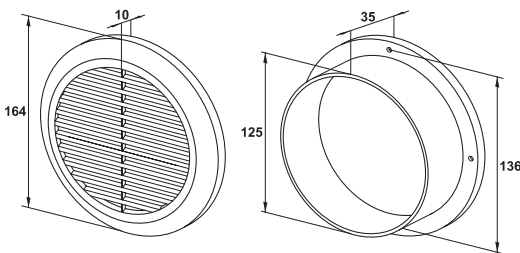

Grilles persiennes DESIGN

Ronde à encastrer Ø 100 - Réf. 913482

Rectangulaire en applique
Réf. 913640

Carrée réglable en applique

Réf. 913481

Ronde à encastrer Ø 125 - Réf. 913483

DESCRIPTION	FINITIONS	APPLICATION	MONTAGE	MISE EN ŒUVRE
Grilles en plastique en 3 éléments : support à visser, moustiquaire et façade	Blanc, marron, graphite, nickel	Intérieur ou extérieur	Fixer la partie à visser, placer la moustiquaire, puis emboîter la façade	   

Aspect	Forme	Fixation	L x H (mm)	Épaisseur (mm)	Ouverture intérieure (mm)	Passage d'air (cm ²)	SACHET + CAVALIER	
							Réf.	Gencod
Blanc	Carrée	En applique	172 x 172	11	132 x 132	91	913475	3127609134756
Marron	Carrée	En applique	172 x 172	11	132 x 132	91	913476	3127609134763
Graphite	Carrée	En applique	172 x 172	11	132 x 132	91	913477	3127609134770
Nickel	Carrée	En applique	172 x 172	11	132 x 132	91	913478	3127609134787
Blanc	Carrée réglable	En applique	173 x 173	20	129x129	112	913481	3127609134817
Blanc	Rectangulaire	En applique	173 x 242	11	132x203	131	913640	3127609136408
Blanc	Carrée	À encastrer	172 x 172	11 + 25	Ø 100	77	913479	3127609134794
Blanc	Carrée	À encastrer	172 x 172	11 + 25	Ø 125	83	913480	3127609134800
Blanc	Ronde	À encastrer	Ø 138	10 + 25	Ø 100	51	913482	3127609134824
Blanc	Ronde	À encastrer	Ø 164	10 + 25	Ø 125	70	913483	3127609134831

Découvrez nos grilles DESIGN obturables !

Carrée et ronde à clipser avec moustiquaire, **universelle** Ø 80 à 125 mm

DESCRIPTION	FINITION	APPLICATION	MONTAGE	MISE EN ŒUVRE
Ronde ou carrée avec moustiquaire	Plastique ASA Blanc, haute résistance aux UV.	Intérieur	A clipser sur gaines ou conduits rigides du Ø 80 à 125 mm	 