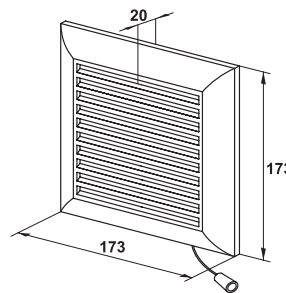

Grilles persiennes DESIGN

Ronde à encastrer Ø 100 - Réf. 913482

Rectangulaire en applique
Réf. 913640

Carrée réglable en applique

Réf. 913481

Ronde à encastrer Ø 125 - Réf. 913483

DESCRIPTION	FINITIONS	APPLICATION	MONTAGE	MISE EN ŒUVRE
Grilles en plastique en 3 éléments : support à visser, moustiquaire et façade	Blanc, marron, graphite, nickel	Intérieur ou extérieur	Fixer la partie à visser, placer la moustiquaire, puis emboîter la façade	   

Aspect	Forme	Fixation	L x H (mm)	Épaisseur (mm)	Ouverture intérieure (mm)	Passage d'air (cm ²)	SACHET + CAVALIER	
							Réf.	Gencod
Blanc	Carrée	En applique	172 x 172	11	132 x 132	91	913475	3127609134756
Marron	Carrée	En applique	172 x 172	11	132 x 132	91	913476	3127609134763
Graphite	Carrée	En applique	172 x 172	11	132 x 132	91	913477	3127609134770
Nickel	Carrée	En applique	172 x 172	11	132 x 132	91	913478	3127609134787
Blanc	Carrée réglable	En applique	173 x 173	20	129x129	112	913481	3127609134817
Blanc	Rectangulaire	En applique	173 x 242	11	132x203	131	913640	3127609136408
Blanc	Carrée	À encastrer	172 x 172	11 + 25	Ø 100	77	913479	3127609134794
Blanc	Carrée	À encastrer	172 x 172	11 + 25	Ø 125	83	913480	3127609134800
Blanc	Ronde	À encastrer	Ø 138	10 + 25	Ø 100	51	913482	3127609134824
Blanc	Ronde	À encastrer	Ø 164	10 + 25	Ø 125	70	913483	3127609134831