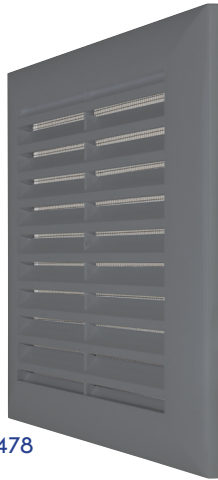

Carrée en applique, blanc
Réf. 913475

Carrée en applique, nickel - Réf. 913478

Carrée en applique, graphite
Réf. 913477

Carrée en applique, marron - Réf. 913476

Carrée à encastrer Ø 100 - Réf. 913479

Carrée à encastrer Ø 125 - Réf. 913480

Grilles persiennes DESIGN

Ronde à encastrer Ø 100 - Réf. 913482

Rectangulaire en applique
Réf. 913640

Carrée réglable en applique

Réf. 913481

Ronde à encastrer Ø 125 - Réf. 913483

DESCRIPTION	FINITIONS	APPLICATION	MONTAGE	MISE EN ŒUVRE
Grilles en plastique en 3 éléments : support à visser, moustiquaire et façade	Blanc, marron, graphite, nickel	Intérieur ou extérieur	Fixer la partie à visser, placer la moustiquaire, puis emboîter la façade	   