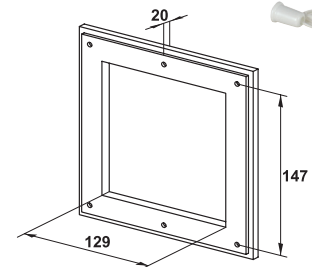

Grilles persiennes DESIGN

Ronde à encastrer Ø 100 - Réf. 913482

Rectangulaire en applique
Réf. 913640

Carrée réglable en applique

Réf. 913481

Ronde à encastrer Ø 125 - Réf. 913483

DESCRIPTION	FINITIONS	APPLICATION	MONTAGE	MISE EN ŒUVRE
Grilles en plastique en 3 éléments : support à visser, moustiquaire et façade	Blanc, marron, graphite, nickel	Intérieur ou extérieur	Fixer la partie à visser, placer la moustiquaire, puis emboîter la façade	   

Aspect	Forme	Fixation	L x H (mm)	Épaisseur (mm)	Ouverture intérieure (mm)	Passage d'air (cm ²)	SACHET + CAVALIER	
							Réf.	Gencod
Blanc	Carrée	En applique	172 x 172	11	132 x 132	91	913475	3127609134756
Marron	Carrée	En applique	172 x 172	11	132 x 132	91	913476	3127609134763
Graphite	Carrée	En applique	172 x 172	11	132 x 132	91	913477	3127609134770
Nickel	Carrée	En applique	172 x 172	11	132 x 132	91	913478	3127609134787
Blanc	Carrée réglable	En applique	173 x 173	20	129x129	112	913481	3127609134817
Blanc	Rectangulaire	En applique	173 x 242	11	132x203	131	913640	3127609136408
Blanc	Carrée	À encastrer	172 x 172	11 + 25	Ø 100	77	913479	3127609134794
Blanc	Carrée	À encastrer	172 x 172	11 + 25	Ø 125	83	913480	3127609134800
Blanc	Ronde	À encastrer	Ø 138	10 + 25	Ø 100	51	913482	3127609134824
Blanc	Ronde	À encastrer	Ø 164	10 + 25	Ø 125	70	913483	3127609134831

Découvrez nos grilles DESIGN obturables !

Carrée et ronde à clipser avec moustiquaire, **universelle** Ø 80 à 125 mm

DESCRIPTION	FINITION	APPLICATION	MONTAGE	MISE EN ŒUVRE
Ronde ou carrée avec moustiquaire	Plastique ASA Blanc, haute résistance aux UV.	Intérieur	A clipser sur gaines ou conduits rigides du Ø 80 à 125 mm	 