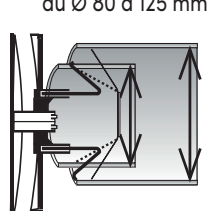

Aspect	Forme	Fixation	L x H (mm)	Épaisseur (mm)	Ouverture intérieure (mm)	Passage d'air (cm ²)	SACHET + CAVALIER	
							Réf.	Gencod
Blanc	Carrée	En applique	172 x 172	11	132 x 132	91	913475	3127609134756
Marron	Carrée	En applique	172 x 172	11	132 x 132	91	913476	3127609134763
Graphite	Carrée	En applique	172 x 172	11	132 x 132	91	913477	3127609134770
Nickel	Carrée	En applique	172 x 172	11	132 x 132	91	913478	3127609134787
Blanc	Carrée réglable	En applique	173 x 173	20	129x129	112	913481	3127609134817
Blanc	Rectangulaire	En applique	173 x 242	11	132x203	131	913640	3127609136408
Blanc	Carrée	À encastrer	172 x 172	11 + 25	Ø 100	77	913479	3127609134794
Blanc	Carrée	À encastrer	172 x 172	11 + 25	Ø 125	83	913480	3127609134800
Blanc	Ronde	À encastrer	Ø 138	10 + 25	Ø 100	51	913482	3127609134824
Blanc	Ronde	À encastrer	Ø 164	10 + 25	Ø 125	70	913483	3127609134831

Découvrez nos grilles DESIGN obturables !

Carrée et ronde à clipser avec moustiquaire, **universelle** Ø 80 à 125 mm

DESCRIPTION	FINITION	APPLICATION	MONTAGE	MISE EN ŒUVRE
Ronde ou carrée avec moustiquaire	Plastique ASA Blanc, haute résistance aux UV.	Intérieur	A clipser sur gaines ou conduits rigides du Ø 80 à 125 mm	 

du Ø 80 à 125 mm

du Ø 80 à 125 mm

BLANC				FILM + CAVALIER	
Modèle	Aspect	Dimension (mm)	Passage d'air (cm ²)	Réf.	Gencod
Ronde	Blanc	Ø 170	100	911859	3325579118596
Carrée	Blanc	166 x 166	100	911860	3325579118602