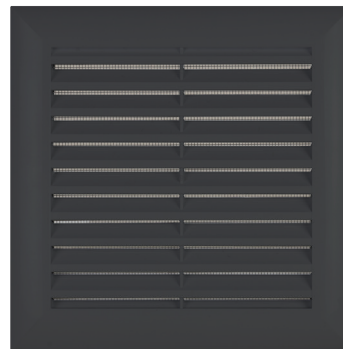

Carrée en applique, blanc
Réf. 913475

Carrée en applique, nickel - Réf. 913478

Carrée en applique, graphite
Réf. 913477

Carrée en applique, marron - Réf. 913476

Carrée à encastrer Ø 100 - Réf. 913479

Carrée à encastrer Ø 125 - Réf. 913480

Grilles persiennes DESIGN

Ronde à encastrer Ø 100 - Réf. 913482

Rectangulaire en applique
Réf. 913640

Carrée réglable en applique

Réf. 913481

Ronde à encastrer Ø 125 - Réf. 913483

DESCRIPTION	FINITIONS	APPLICATION	MONTAGE	MISE EN ŒUVRE
Grilles en plastique en 3 éléments : support à visser, moustiquaire et façade	Blanc, marron, graphite, nickel	Intérieur ou extérieur	Fixer la partie à visser, placer la moustiquaire, puis emboîter la façade	   

Découvrez nos grilles DESIGN obturables !

Carrée et ronde à clipser avec moustiquaire, **universelle** Ø 80 à 125 mm

DESCRIPTION	FINITION	APPLICATION	MONTAGE	MISE EN ŒUVRE
Ronde ou carrée avec moustiquaire	Plastique ASA Blanc, haute résistance aux UV.	Intérieur	A clipser sur gaines ou conduits rigides du Ø 80 à 125 mm	 