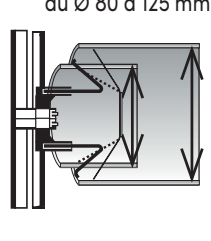

Aspect	Forme	Fixation	L x H (mm)	Épaisseur (mm)	Ouverture intérieure (mm)	Passage d'air (cm ²)	SACHET + CAVALIER	
							Réf.	Gencod
Blanc	Carrée	En applique	172 x 172	11	132 x 132	91	913475	3127609134756
Marron	Carrée	En applique	172 x 172	11	132 x 132	91	913476	3127609134763
Graphite	Carrée	En applique	172 x 172	11	132 x 132	91	913477	3127609134770
Nickel	Carrée	En applique	172 x 172	11	132 x 132	91	913478	3127609134787
Blanc	Carrée réglable	En applique	173 x 173	20	129x129	112	913481	3127609134817
Blanc	Rectangulaire	En applique	173 x 242	11	132x203	131	913640	3127609136408
Blanc	Carrée	À encastrer	172 x 172	11 + 25	Ø 100	77	913479	3127609134794
Blanc	Carrée	À encastrer	172 x 172	11 + 25	Ø 125	83	913480	3127609134800
Blanc	Ronde	À encastrer	Ø 138	10 + 25	Ø 100	51	913482	3127609134824
Blanc	Ronde	À encastrer	Ø 164	10 + 25	Ø 125	70	913483	3127609134831

Découvrez nos grilles DESIGN obturables !

Carrée et ronde à clipser avec moustiquaire, **universelle** Ø 80 à 125 mm

DESCRIPTION	FINITION	APPLICATION	MONTAGE	MISE EN ŒUVRE
Ronde ou carrée avec moustiquaire	Plastique ASA Blanc, haute résistance aux UV.	Intérieur	A clipser sur gaines ou conduits rigides du Ø 80 à 125 mm	 

du Ø 80 à 125 mm

du Ø 80 à 125 mm

BLANC				FILM + CAVALIER	
Modèle	Aspect	Dimension (mm)	Passage d'air (cm ²)	Réf.	Gencod
Ronde	Blanc	Ø 170	100	911859	3325579118596
Carrée	Blanc	166 x 166	100	911860	3325579118602