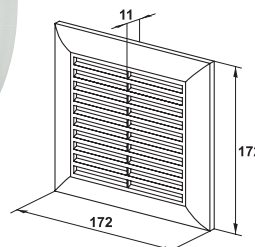

Carrée en applique, blanc
Réf. 913475

Carrée en applique, nickel - Réf. 913478

Carrée en applique, graphite
Réf. 913477

Carrée en applique, marron - Réf. 913476

Carrée à encastrer Ø 100 - Réf. 913479

Carrée à encastrer Ø 125 - Réf. 913480

Grilles persiennes DESIGN

Ronde à encastrer Ø 100 - Réf. 913482

Rectangulaire en applique
Réf. 913640

Carrée réglable en applique

Réf. 913481

Ronde à encastrer Ø 125 - Réf. 913483

DESCRIPTION	FINITIONS	APPLICATION	MONTAGE	MISE EN ŒUVRE
Grilles en plastique en 3 éléments : support à visser, moustiquaire et façade	Blanc, marron, graphite, nickel	Intérieur ou extérieur	Fixer la partie à visser, placer la moustiquaire, puis emboîter la façade	   

Aspect	Forme	Fixation	L x H (mm)	Épaisseur (mm)	Ouverture intérieure (mm)	Passage d'air (cm ²)	SACHET + CAVALIER	
							Réf.	Gencod
Blanc	Carrée	En applique	172 x 172	11	132 x 132	91	913475	3127609134756
Marron	Carrée	En applique	172 x 172	11	132 x 132	91	913476	3127609134763
Graphite	Carrée	En applique	172 x 172	11	132 x 132	91	913477	3127609134770
Nickel	Carrée	En applique	172 x 172	11	132 x 132	91	913478	3127609134787
Blanc	Carrée réglable	En applique	173 x 173	20	129x129	112	913481	3127609134817
Blanc	Rectangulaire	En applique	173 x 242	11	132x203	131	913640	3127609136408
Blanc	Carrée	À encastrer	172 x 172	11 + 25	Ø 100	77	913479	3127609134794
Blanc	Carrée	À encastrer	172 x 172	11 + 25	Ø 125	83	913480	3127609134800
Blanc	Ronde	À encastrer	Ø 138	10 + 25	Ø 100	51	913482	3127609134824
Blanc	Ronde	À encastrer	Ø 164	10 + 25	Ø 125	70	913483	3127609134831