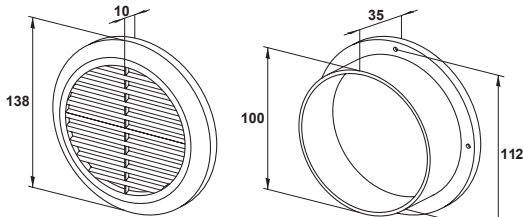

Carrée en applique, blanc
Réf. 913475

Carrée en applique, nickel - Réf. 913478

Carrée en applique, graphite
Réf. 913477

Carrée en applique, marron - Réf. 913476

Carrée à encastrer Ø 100 - Réf. 913479

Carrée à encastrer Ø 125 - Réf. 913480

Grilles persiennes DESIGN

Ronde à encastrer Ø 100 - Réf. 913482

Rectangulaire en applique
Réf. 913640

Carrée réglable en applique

Réf. 913481

Ronde à encastrer Ø 125 - Réf. 913483

DESCRIPTION	FINITIONS	APPLICATION	MONTAGE	MISE EN ŒUVRE
Grilles en plastique en 3 éléments : support à visser, moustiquaire et façade	Blanc, marron, graphite, nickel	Intérieur ou extérieur	Fixer la partie à visser, placer la moustiquaire, puis emboîter la façade	   

Aspect	Forme	Fixation	L x H (mm)	Épaisseur (mm)	Ouverture intérieure (mm)	Passage d'air (cm ²)	SACHET + CAVALIER	
							Réf.	Gencod
Blanc	Carrée	En applique	172 x 172	11	132 x 132	91	913475	3127609134756
Marron	Carrée	En applique	172 x 172	11	132 x 132	91	913476	3127609134763
Graphite	Carrée	En applique	172 x 172	11	132 x 132	91	913477	3127609134770
Nickel	Carrée	En applique	172 x 172	11	132 x 132	91	913478	3127609134787
Blanc	Carrée réglable	En applique	173 x 173	20	129x129	112	913481	3127609134817
Blanc	Rectangulaire	En applique	173 x 242	11	132x203	131	913640	3127609136408
Blanc	Carrée	À encastrer	172 x 172	11 + 25	Ø 100	77	913479	3127609134794
Blanc	Carrée	À encastrer	172 x 172	11 + 25	Ø 125	83	913480	3127609134800
Blanc	Ronde	À encastrer	Ø 138	10 + 25	Ø 100	51	913482	3127609134824
Blanc	Ronde	À encastrer	Ø 164	10 + 25	Ø 125	70	913483	3127609134831

Découvrez nos grilles DESIGN obturables !

Carrée et ronde à clipser avec moustiquaire, **universelle** Ø 80 à 125 mm

DESCRIPTION	FINITION	APPLICATION	MONTAGE	MISE EN ŒUVRE
Ronde ou carrée avec moustiquaire	Plastique ASA Blanc, haute résistance aux UV.	Intérieur	A clipser sur gaines ou conduits rigides du Ø 80 à 125 mm	 