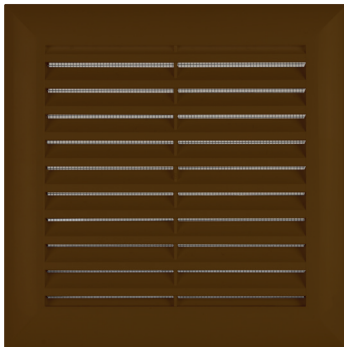

GRILLES GAMME ÉLÉGANCE

Carrées, rondes et rectangulaire, en applique ou à encastrer, avec moustiquaire

NOUVEAU!

GRILLES DESIGN ET ÉLÉGANTES

**GRILLES EN PLASTIQUE EN 3 ÉLÉMENTS :
SUPPORT À VISSER, MOUSTIQUAIRE
ET FAÇADE**

Carrée en applique, blanc
Réf. 913475

Carrée en applique, nickel - Réf. 913478

Carrée en applique, graphite
Réf. 913477

Carrée en applique, marron - Réf. 913476

Carrée à encastrer Ø 100 - Réf. 913479

Carrée à encastrer Ø 125 - Réf. 913480

Grilles persiennes DESIGN

Ronde à encastrer Ø 100 - Réf. 913482

Rectangulaire en applique
Réf. 913640

Carrée réglable en applique

Réf. 913481

Ronde à encastrer Ø 125 - Réf. 913483

DESCRIPTION	FINITIONS	APPLICATION	MONTAGE	MISE EN ŒUVRE
Grilles en plastique en 3 éléments : support à visser, moustiquaire et façade	Blanc, marron, graphite, nickel	Intérieur ou extérieur	Fixer la partie à visser, placer la moustiquaire, puis emboîter la façade	   

Découvrez nos grilles DESIGN obturables !

Carrée et ronde à clipser avec moustiquaire, **universelle** Ø 80 à 125 mm

DESCRIPTION	FINITION	APPLICATION	MONTAGE	MISE EN ŒUVRE
Ronde ou carrée avec moustiquaire	Plastique ASA Blanc, haute résistance aux UV.	Intérieur	A clipser sur gaines ou conduits rigides du Ø 80 à 125 mm	 