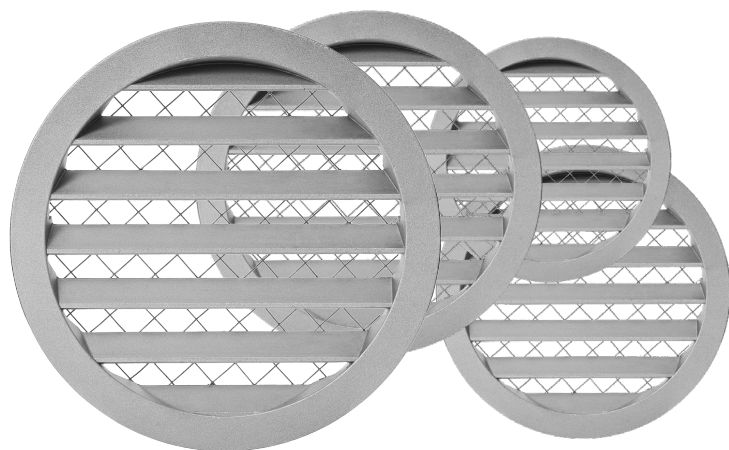

FONCTIONNEMENT

Les grilles d'amenée d'air doivent être placées en partie basse et les grilles d'extraction en partie haute, si possible à l'opposé de la porte.

Elles doivent avoir la même section de passage d'air.

Le choix du modèle dépendra du volume et du type d'appareil présent dans la pièce.

Dans le cas d'un appareil fonctionnant au gaz, il est recommandé de vérifier auprès du constructeur la surface de passage d'air requise.