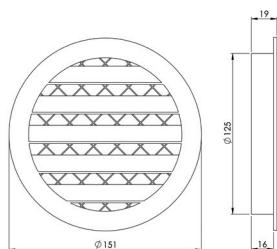

DIMENSIONS (mm)					ALUMINIUM		ALUMINIUM BLANC		Emballage	
Encastrement	Diamètre extérieur	Largeur	Passage d'air (cm <sup>2</sup> )	Poids (g)	Réf.	Gencod	Réf.	Gencod	Film + cavalier	Film
100	124	20	44	130	913484	3127609134848	913485	3127609134855	✓	
125	151	19	68	150	913373	3127609133735	913486	3127609134862	✓	
160	182	19	120	240	913332	3127609133322	913487	3127609134879		✓
200	224	20	200	360	913349	3127609133490	913488	3127609134886		✓