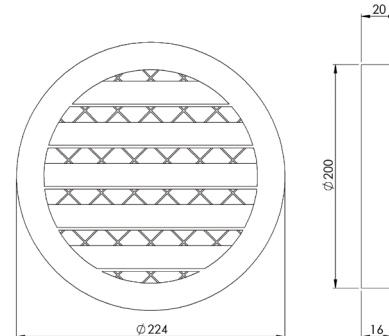

DIMENSIONS (mm)					ALUMINIUM		ALUMINIUM BLANC		Emballage	
Encastrement	Diamètre extérieur	Largeur	Passage d'air (cm <sup>2</sup> )	Poids (g)	Réf.	Gencod	Réf.	Gencod	Film + cavalier	Film
100	124	20	44	130	913484	3127609134848	913485	3127609134855	✓	
125	151	19	68	150	913373	3127609133735	913486	3127609134862	✓	
160	182	19	120	240	913332	3127609133322	913487	3127609134879		✓
200	224	20	200	360	913349	3127609133490	913488	3127609134886		✓