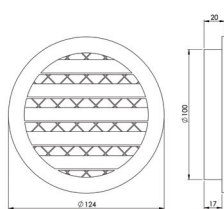

DIMENSIONS (mm)					ALUMINIUM		ALUMINIUM BLANC		Emballage	
Encastrement	Diamètre extérieur	Largeur	Passage d'air (cm <sup>2</sup> )	Poids (g)	Réf.	Gencod	Réf.	Gencod	Film + cavalier	Film
100	124	20	44	130	913484	3127609134848	913485	3127609134855	✓	
125	151	19	68	150	913373	3127609133735	913486	3127609134862	✓	
160	182	19	120	240	913332	3127609133322	913487	3127609134879		✓
200	224	20	200	360	913349	3127609133490	913488	3127609134886		✓