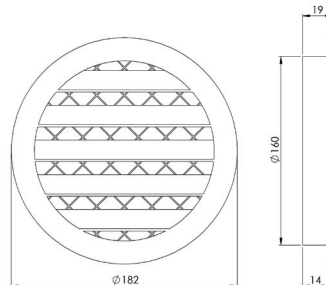

DIMENSIONS (mm)					ALUMINIUM		ALUMINIUM BLANC		Emballage	
Encastrement	Diamètre extérieur	Largeur	Passage d'air (cm <sup>2</sup> )	Poids (g)	Réf.	Gencod	Réf.	Gencod	Film + cavalier	Film
100	124	20	44	130	913484	3127609134848	913485	3127609134855	✓	
125	151	19	68	150	913373	3127609133735	913486	3127609134862	✓	
160	182	19	120	240	913332	3127609133322	913487	3127609134879		✓
200	224	20	200	360	913349	3127609133490	913488	3127609134886		✓